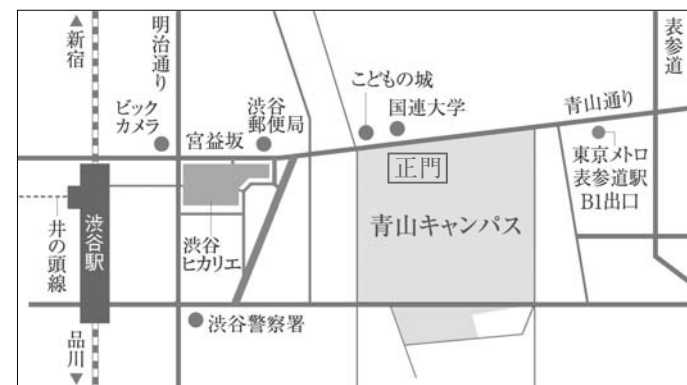

- 18:00 懇親会 (アイビーホール 2階 ミルトス)

参加費: 無料
参加申込: 学会ホームページよりお申込みください。
<http://www.jsicr.jp/>

*懇親会参加は、別途有料(4,000円)となります。フォーラム参加申込と併せてお申込みください。

アトラクション (映画上映)
モラトリアム・カットアップ
柴野太朗 監督 (東京造形大学)
39min.

新旧のコミュニケーションのスタイルを効果的なエッセンスとして用いる若者の群像劇 (フィクション)。
青山フィルメイト2015大賞作品

会場案内

青山学院大学 青山キャンパス

〒150-8366 東京都渋谷区渋谷4-4-25

JR山手線、JR埼京線、東急線、京王井の頭線、東京メトロ副都心線 他「渋谷駅」より徒歩10分

東京メトロ (銀座線・千代田線・半蔵門線)「表参道駅」より徒歩5分

6月20日(土)
学会大会
国際コミュニケーション・フォーラム
⇒17号館 6階
懇親会
⇒アイビーホール (一旦、公道に出て入口)

6月21日(日)
学会大会
⇒ガウチャー・メモリアルホール (15号館) 3階